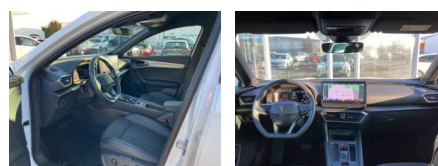

## Cupra Formentor 1.5 TSI DSG / AHK / E-SITZE /

BA02-SI-3679 **Angebotsnr.:**

Erstzulassung:	Kilometer:	Farbe:	Leistung:	Kraftstoffart:	Verbr. komb.	CO2-Emission	CO2-Klasse (WLTP)
01.01.2024	3.800	Weiß	110 kW / 150 PS	Benzin	6,6 l/100km	155 g/km	E