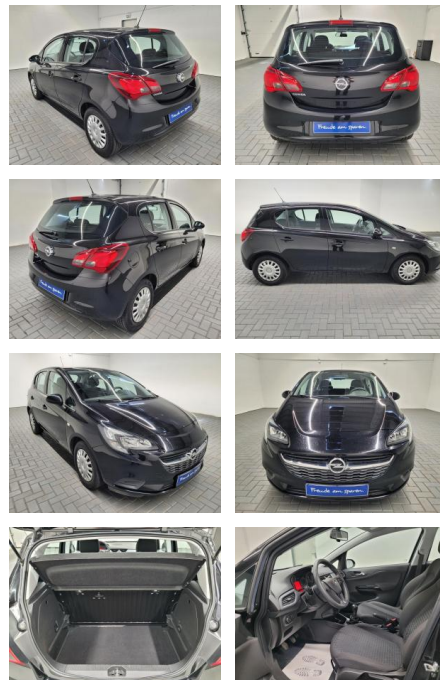

AM35-26502 **Angebotsnr.:**

Erstzulassung:	Kilometer:	Farbe:	Leistung:	Kraftstoffart:
15.02.2019	89.980		51 kW / 69 PS	Benzin

PREIS
11.400 €

FINANZIERUNGSBEISPIEL
Laufzeit: 72 Monate Anzahlung: 25 %
Basis-Finanzierung:* Mtl. Rate:
Zielraten-Finanzierung:** Mtl. Rate: **84 €**