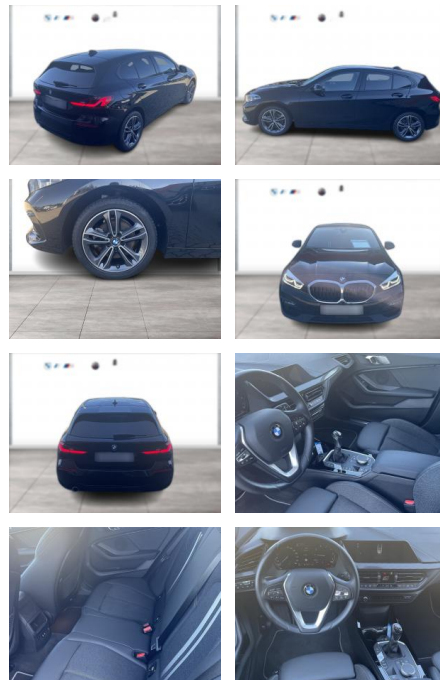

WG09-223944 Angebotsnr.:

Erstzulassung:	Kilometer:	Farbe:	Leistung:	Kraftstoffart:
01.01.2021	22.943	Schwarz	100 kW / 136 PS	Benzin

PREIS
21.890 €

FINANZIERUNGSBEISPIEL

Laufzeit: 72 Monate Anzahlung: 25 %
Basis-Finanzierung:* Mtl. Rate:
Zielraten-Finanzierung:** **162 €**