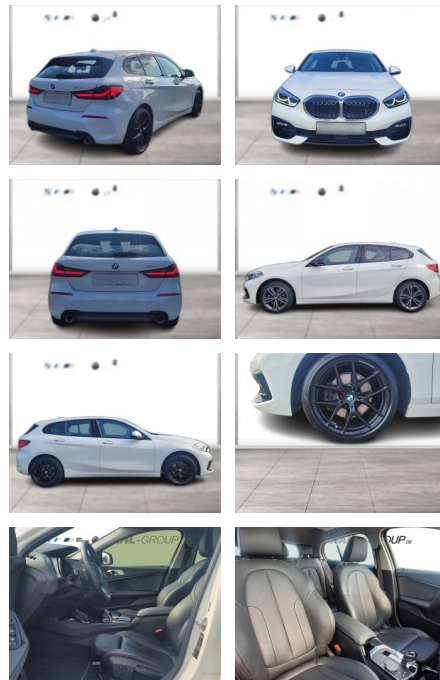

## BMW 118d Automatic Sportline Padach Hifi

WG00-238583 Angebotsnr.:

Erstzulassung:	Kilometer:	Farbe:	Leistung:	Kraftstoffart:
01.03.2021	78.250	Weiß	110 kW / 150 PS	Diesel

**PREIS**  
**27.220 €**