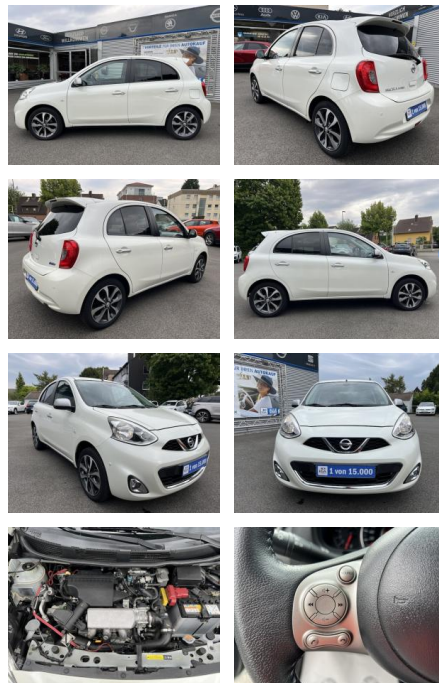

Schmauder & Rau GmbH
Hammerschmiedgasse 9 - 73230 Kirchheim unter Teck - Tel.: 07021 / 50960

Ihr Ansprechpartner

Herr Philipp Roth
E-Mail: phr@schmauder-rau.de
Telefon: 07021 5096124

Nissan Micra 1.2 DIG-S N-TEC KLIMA*SHZG*NAVI*BTH...

AC00-U030044Angebotsnr.:

Erstzulassung:	Kilometer:	Farbe:	Leistung:	Kraftstoffart:
27.01.2017	42.100	Weiß	72 kW / 98 PS	Benzin

PREIS
11.970 €

FINANZIERUNGSBEISPIEL
Laufzeit: 72 Monate Anzahlung: 25 %
Basis-Finanzierung:* Mtl. Rate:
Zielraten-Finanzierung:** Mtl. Rate: **89 €**