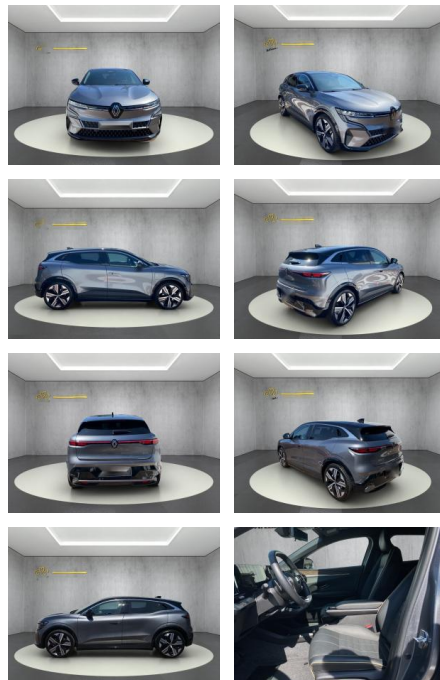

WS04-795951 **Angebotsnr.:**

Erstzulassung:	Kilometer:	Farbe:	Leistung:	Kraftstoffart:
04.10.2022	34.650	Diverse	160 kW / 218 PS	Elektro

PREIS
36.210 €

FINANZIERUNGSBEISPIEL

Laufzeit: 72 Monate Anzahlung: 25 %
Basis-Finanzierung:* Mtl. Rate:
Zielraten-Finanzierung:** **268 €**