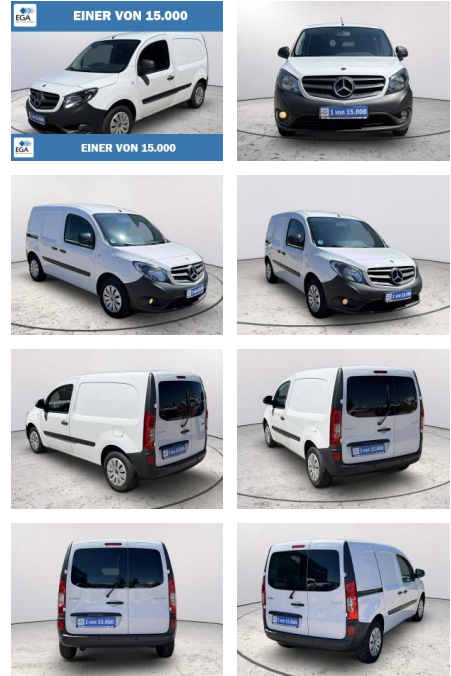

Schmauder & Rau GmbH
Hammerschmiedgasse 9 - 73230 Kirchheim unter Teck - Tel.: 07021 / 50960

Ihr Ansprechpartner

Herr Tim Schmauder
E-Mail: tis@schmauder-rau.de
Telefon: 07021 5096121

Mercedes-Benz Citan 111 CDI Lang *Klimaanlage*PD...

AB73-0026-6100 Angebotsnr.: