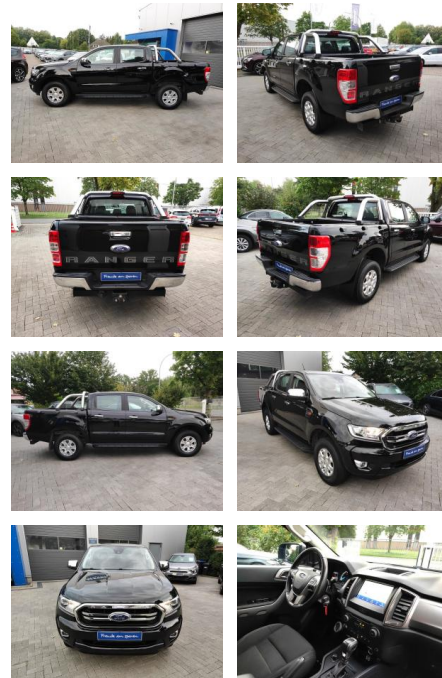

Ford Ranger 4x4 DoKa XLT Standhgz./Carplay

AM35-29021 **Angebotsnr.:**

Erstzulassung:	Kilometer:	Farbe:	Leistung:	Kraftstoffart:	Verbr. komb.	CO2-Emission	CO2-Klasse (WLTP)
16.01.2020	94.000		125 kW / 170 PS	Diesel	9,3 l/100km	243 g/km	G