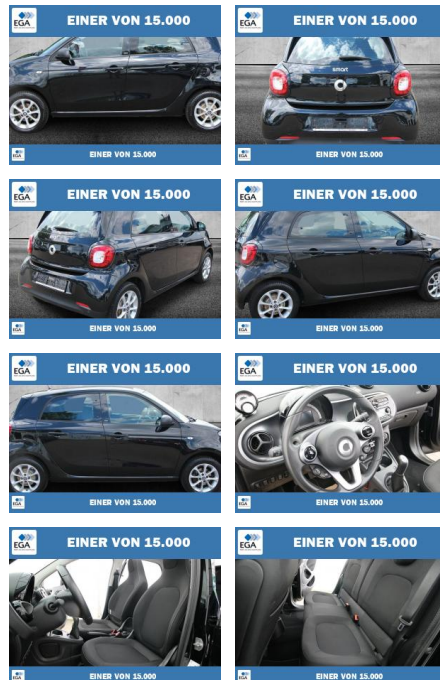

PW01-22412-01 Angebotsnr.:

Erstzulassung:	Kilometer:	Farbe:	Leistung:	Kraftstoffart:
01.04.2019	38.382	Schwarz	52 kW / 71 PS	Benzin

PREIS	FINANZIERUNGSBEISPIEL	
13.040 €	Laufzeit: 72 Monate	Anzahlung: 25 %
	Basis-Finanzierung:**	Mtl. Rate:
	Zielraten-Finanzierung:**	Mtl. Rate: 97 €

- Leichtmetallfelgen
- metallic
- Schiebedach
- Nebelscheinwerfer

Weiteres

- Lichtsensor
- elektrische Aussenspiegel
- Start Stop Automatik
- Nichtraucher
- Kraftstoffart: Super
- Sonnenblende
- 4 Einstiegtüren
- Unfallfrei
- Wärmeschutzglas
- Uhr & Drehzahlmesser
- iPad/iPod-Anschluss