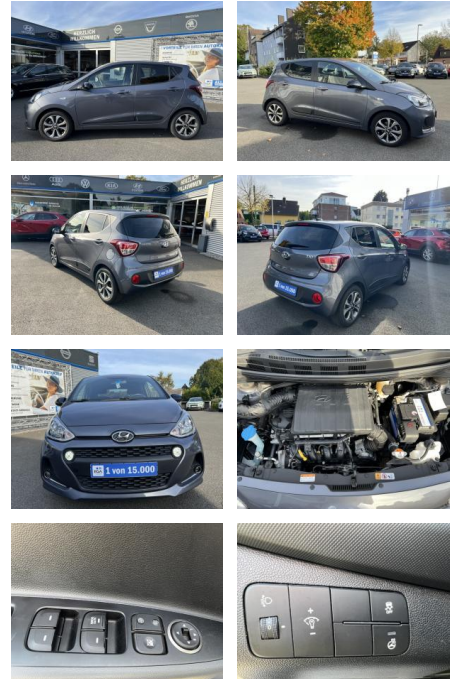

## Hyundai i10 1.2 PASSION KLIMA\*SHZG\*NAVI\*BTH\*ALU\*...

AC00-Z490501Angebotsnr.:

<b>Erstzulassung:</b>	<b>Kilometer:</b>	<b>Farbe:</b>	<b>Leistung:</b>	<b>Kraftstoffart:</b>
09.01.2019	49.000	Silber	64 kW / 87 PS	Benzin