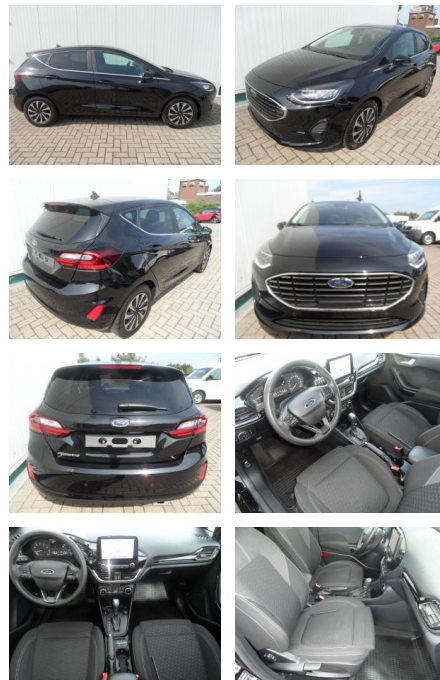

BA17-13626 **Angebotsnr.:**

Erstzulassung:	Kilometer:	Farbe:	Leistung:	Kraftstoffart:
15.06.2022	25.800	Diverse	92 kW / 125 PS	Benzin

PREIS 18.500 €	FINANZIERUNGSBEISPIEL		<small>* Basisfinanzierung: Anzahlung: 4.625 Euro, Laufzeit: 72 Monate, Nettodarlehen: 13.875 Euro, Gesamtbetrag: 20.993 Euro, Zinssätze: 5.83% Sollz. (gebunden), 5.99% eff. ** Zielratenfinanzierung: Anzahlung: 4.625 Euro, Laufzeit: 72 Monate, Nettodarlehen: 13.875 Euro, Zielrate: 9.250 Euro, Gesamtbetrag: 21.963 Euro, Zinssätze: 5.83% Sollz. (gebunden), 5.99% eff., Vermittlung für: Ein Angebot der Santander Consumer Bank Santander-Platz 1, 41061 Mönchengladbach. Repräsentatives Beispiel gem. § 17 Abs. 4 PAngV. Diese Finanzierungsangebote sind Beispiele. Gerne ermitteln wir für Sie Ihr individuelles Angebot.</small>
	Laufzeit: 72 Monate	Anzahlung: 25 %	
	Basis-Finanzierung:*	Mtl. Rate:	
	Zielraten-Finanzierung:**	137 €	

Komfort

- Berganfahrassistent
- Beheizbare Frontscheibe
- Beheizbares Lenkrad
- Lederlenkrad
- Keyless Entry

Weiteres

- Start Stop Automatik
- Zustand: sehr gut
- AUTOMATIK
- Klimaautomatik
- Navigation SYNC3 mit 8"-Touchscreen
- DAB
- Sitzheizung
- Lenkradheizung
- Rückfahrkamera
- Parkpilot vorne + hinten
- Mittelarmlehne
- Sitzhöhenverstellung links + rechts
- beheizbare Frontscheibe
- el. Fensterheber vorne + hinten
- el. Aussenspiegel
- Mild-Hybrid
- Led-Scheinwerfer
- Nebelscheinwerfer
- el. Parkbremse
- Allwetterreifen

- Regensensor
- getönte Heckscheiben
- Keyless
- etc. Farbe: obsidianschwarzmet.

STÄNDIG ÜBER 15.000 FAHRZEUGE IM BESTAND!