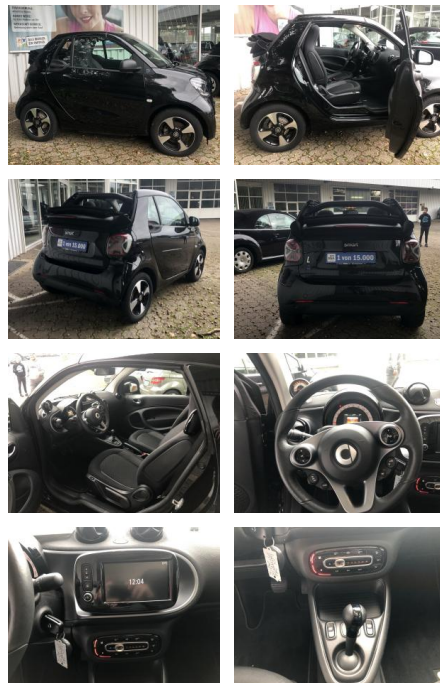

FL00-W8400WAngebotsnr.:

Erstzulassung:	Kilometer:	Farbe:	Leistung:	Kraftstoffart:
19.06.2020	12.800	Schwarz	60 kW / 82 PS	Elektro

PREIS
14.040 €

FINANZIERUNGSBEISPIEL

Laufzeit: 72 Monate Anzahlung: 25 %
Basis-Finanzierung:* Mtl. Rate:
Zielraten-Finanzierung:** **104 €**