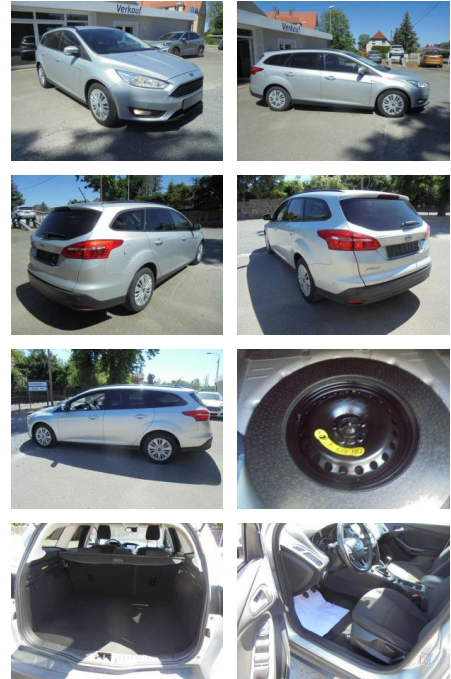

KS05-6HE7120A **Angebotsnr.:**

Erstzulassung:	Kilometer:	Farbe:	Leistung:	Kraftstoffart:
01.01.2018	116.742	Silber	92 kW / 125 PS	Benzin

PREIS
11.400 €

FINANZIERUNGSBEISPIEL

Laufzeit: 72 Monate Anzahlung: 25 %
Basis-Finanzierung:* Mtl. Rate:
Zielraten-Finanzierung:** Mtl. Rate: **84 €**