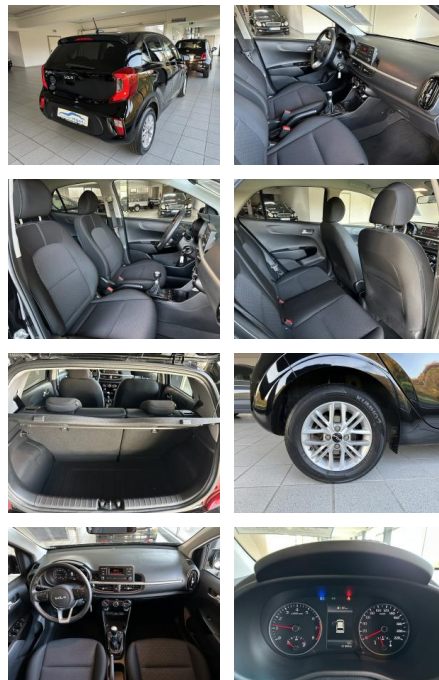

Schmauder & Rau GmbH
Hammerschmiedgasse 9 - 73230 Kirchheim unter Teck - Tel.: 07021 / 50960

Ihr Ansprechpartner

Herr Moritz Schmauder
E-Mail: mfs@schmauder-rau.de
Telefon: 07021 5096124

Kia Picanto Klima Sitzheizung Lenkradheizung

AH00-7084X52Angebotsnr.:

Erstzulassung:	Kilometer:	Farbe:	Leistung:	Kraftstoffart:
29.11.2022	21.064	Schwarz	49 kW / 67 PS	Benzin

PREIS
13.360 €

FINANZIERUNGSBEISPIEL

Laufzeit: 72 Monate   Anzahlung: 25 %
Basis-Finanzierung:*   Mtl. Rate:
Zielraten-Finanzierung:**   Mtl. **99 €**

* Basisfinanzierung: Anzahlung: 3.340 Euro, Laufzeit: 72 Monate, Nettodarlehen: 10.020 Euro, Gesamtbetrag: 15.161 Euro, Zinssätze: 5.83% Sollz. (gebunden), 5.99% eff.
** Zielratenfinanzierung: Anzahlung: 3.340 Euro, Laufzeit: 72 Monate, Nettodarlehen: 10.020 Euro, Zielrate: 6.680 Euro, Gesamtbetrag: 15.861 Euro, Zinssätze: 5.83% Sollz. (gebunden), 5.99% eff.,

Vermittlung für: Ein Angebot der Santander Consumer Bank Santander-Platz 1, 41061 Mönchengladbach. Repräsentatives Beispiel gem. § 17 Abs. 4 PAngV. Diese Finanzierungsangebote sind Beispiele. Gerne ermitteln wir für Sie Ihr individuelles Angebot.

Ausstattung

Sicherheit

- Anti-Blockiersystem ABS
- elektronische Stabilitätskontrolle (ESP / DSP)
- Servolenkung
- Tagfahrlicht
- Wegfahrsperrung
- ABS
- Abstandswarner
- Elektr. Wegfahrsperrung
- ESP
- Isofix
- Notbremsassistent
- Reifendruckkontrolle
- Tagfahrlicht
- Traktionskontrolle
- Reifendruckkontrollsystem
- Schaltpunktanzeige
- Wegfahrsperrung

Multimedia

- Musikstreaming integriert
- USB
- Radio
- MP3 Anschluss
- Bluetooth
- Bluetooth
- Freisprecheinrichtung
- Radio DAB
- Tuner/Radio
- USB

Komfort

- Beheizbares Lenkrad
- Klimaanlage
- Front-, Seiten- und weitere Airbags
- Lederlenkrad
- Zentralverriegelung
- Fernbedienung Zentralverriegelung
- Bordcomputer
- Beheizbares Lenkrad

- Berganfahrassistent
- Elektr. Fensterheber
- Elektr. Seitenspiegel
- Lichtsensor
- Multifunktionslenkrad
- Start/Stopp-Automatik
- Klimaanlage

Interieur

- Multifunktionslenkrad
- Durchladesystem
- Sitzheizung
- Fensterheber elektrisch hinten
- Gepäckraumabdeckung
- Gepäckraumbeleuchtung
- Lenkrad höhenverstellbar

Exterieur

- Tagfahrlicht
- Leichtmetallfelgen
- metallic

STÄNDIG ÜBER 15.000 FAHRZEUGE IM BESTAND!