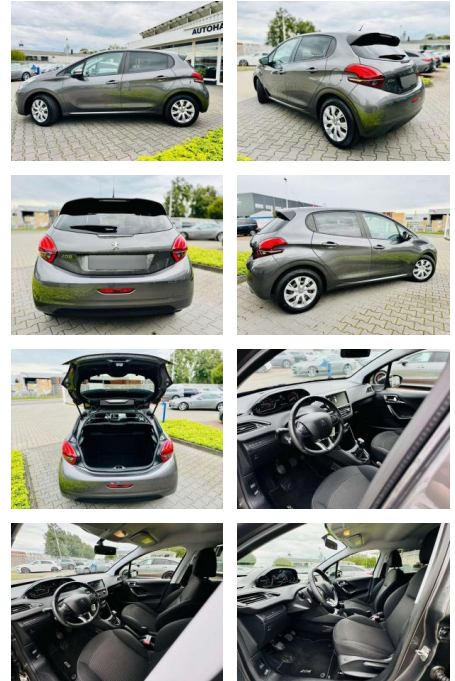

AB97-E 7535 **Angebotsnr.:**

Erstzulassung:	Kilometer:	Farbe:	Leistung:	Kraftstoffart:
01.11.2019	44.680	Grau	60 kW / 82 PS	Benzin

PREIS
12.830 €

FINANZIERUNGSBEISPIEL

Laufzeit: 72 Monate Anzahlung: 25 %
Basis-Finanzierung:* Mtl. Rate:
Zielraten-Finanzierung:** Mtl. Rate: **95 €**