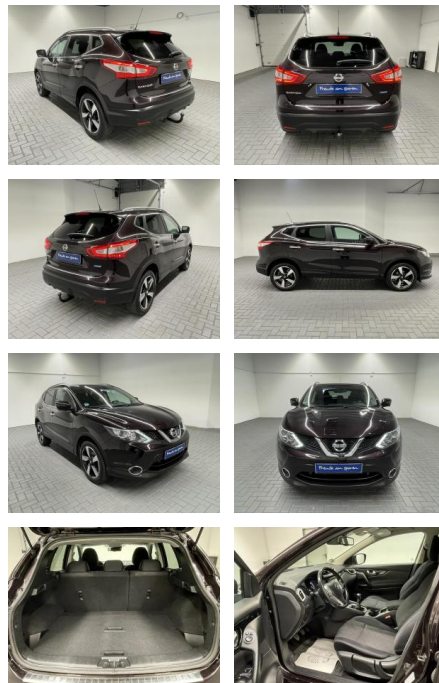

AM35-29110 **Angebotsnr.:**

Erstzulassung:	Kilometer:	Farbe:	Leistung:	Kraftstoffart:
20.05.2015	111.900		81 kW / 110 PS	Diesel

PREIS
16.300 €

FINANZIERUNGSBEISPIEL
Laufzeit: 72 Monate Anzahlung: 25 %
Basis-Finanzierung:* Mtl. Rate:
Zielraten-Finanzierung:** **121 €**