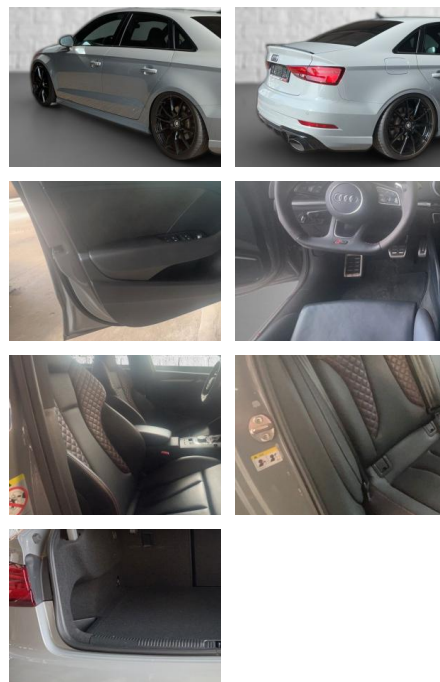

Schmauder & Rau GmbH
Hammerschmiedgasse 9 - 73230 Kirchheim unter Teck - Tel.: 07021 / 50960

Ihr Ansprechpartner

Herr Philipp Roth
E-Mail: phr@schmauder-rau.de
Telefon: 07021 5096124

Audi RS3 Lim. 2.5 TFSI quattro

RS02-KK90618Angebotsnr.:

Erstzulassung:	Kilometer:	Farbe:	Leistung:	Kraftstoffart:	Verbr. komb.	CO2-Emission	CO2-Klasse (WLTP)
05.02.2021	31.383	Diverse	294 kW / 400 PS	Benzin	8,5 l/100km	194 g/km	

PREIS
42.190 €

FINANZIERUNGSBEISPIEL

Laufzeit: 72 Monate   Anzahlung: 25 %
Basis-Finanzierung:*   Mtl. Rate:
Zielraten-Finanzierung:** **313 €**

* Basisfinanzierung: Anzahlung: 10.548 Euro, Laufzeit: 72 Monate, Nettodarlehen: 31.643 Euro, Gesamtbetrag: 47.877 Euro, Zinssätze: 5.83% Sollz. (gebunden), 5.99% eff.
** Zielratenfinanzierung: Anzahlung: 10.548 Euro, Laufzeit: 72 Monate, Nettodarlehen: 31.643 Euro, Zielrate: 21.095 Euro, Gesamtbetrag: 50.088 Euro, Zinssätze: 5.83% Sollz. (gebunden), 5.99% eff.,

Vermittlung für: Ein Angebot der Santander Consumer Bank Santander-Platz 1, 41061 Mönchengladbach. Repräsentatives Beispiel gem. § 17 Abs. 4 PAngV. Diese Finanzierungsangebote sind Beispiele. Gerne ermitteln wir für Sie Ihr individuelles Angebot.

Ausstattung

Sicherheit

- Müdigkeitswarnsystem
- Nachtsicht-Assistent
- Notbremsassistent
- Notrufsystem
- Reifendruckkontrollsystem
- Totwinkel-Assistent
- Spurhalteassistent
- * ABS
- Abstandswarner
- Adaptives Fahrwerk
- Allradantrieb
- Blendfreies Fernlicht
- Elektr. Wegfahrsperr
- ESP
- Fernlichtassistent
- Gepäckraumabtrennung
- Geschwindigkeitsbegrenzer
- Isofix
- Isofix Beifahrersitz
- Lichtsensor

- Notbremsassistent
- Regensensor
- Reifendruckkontrolle
- Spurhalteassistent
- Start/Stop-Automatik
- Totwinkel-Assistent
- Traktionskontrolle
- *Airbags:* Front-
- Seiten- und weitere Airbags
- *Tagfahrlicht (Art):* LED-Tagfahrlicht
- *Hauptscheinwerfer:* LED-Scheinwerfer
- *Kurvenlicht (Art):* Adaptives Kurvenlicht
- *Pannenhilfe:* Pannenkitt
- Kamera
- Hinten
- Vorne
- *Sport:
- KW Gewindefahrwerk
- Sportfahrwerk
- Sportpaket

- Sportsitze
- *Innenausstattung:* Volleder
- *Farbe der Innenausstattung:* Schwarz
- *Winterräder auf Alufelgen können zusätzlich erworben werden.
- *- Irrtümer und Änderungen vorbehalten.
- *- Fahrzeugbeschreibung/-ausstattung sind vorläufig
- sie sind unverbindlich und werden in dieser Form nicht automatisch zum Vertragsinhalt.

Multimedia

- Soundsystem
- USB
- Verkehrszeichenerkennung
- Sprachsteuerung
- Touchscreen

STÄNDIG ÜBER 15.000 FAHRZEUGE IM BESTAND!