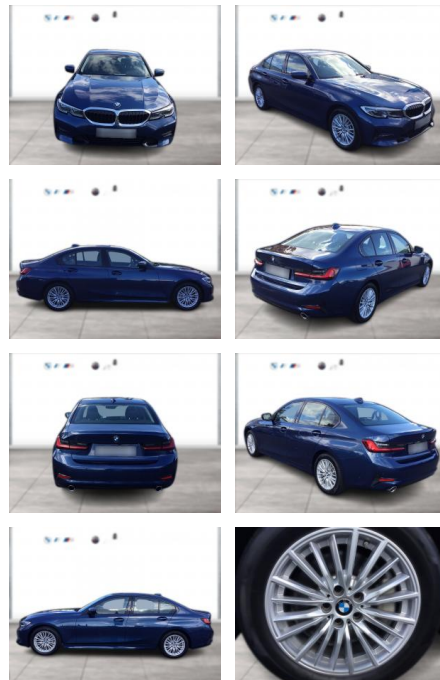

WG05-231372 Angebotsnr.:

Erstzulassung:	Kilometer:	Farbe:	Leistung:	Kraftstoffart:
01.07.2021	98.400	Blau	210 kW / 286 PS	Diesel

PREIS
36.310 €

FINANZIERUNGSBEISPIEL

Laufzeit: 72 Monate Anzahlung: 25 %
Basis-Finanzierung:* Mtl. Rate:
Zielraten-Finanzierung:** **269 €**