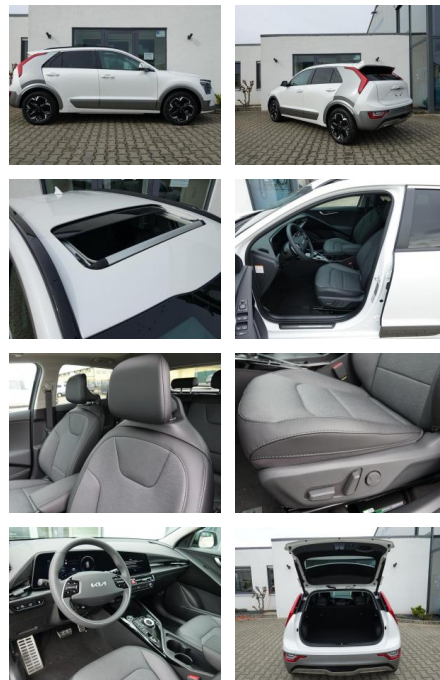

KA08-NIRO_2544 Angebotsnr.:

Erstzulassung:	Kilometer:	Farbe:	Leistung:	Kraftstoffart:
01.03.2023	12.600		150 kW / 204 PS	Elektro

PREIS
35.220 €

FINANZIERUNGSBEISPIEL

Laufzeit: 72 Monate Anzahlung: 25 %
Basis-Finanzierung:* Mtl. Rate:
Zielraten-Finanzierung:** **261 €**