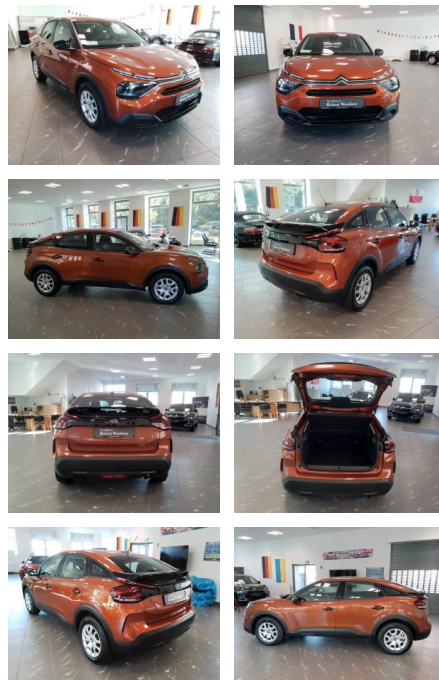

RW01-FG2409 Angebot

VERKAUFT

Erstzulassung:	Kilometer:	Farbe:	Leistung:	Kraftstoffart:
15.05.2022	19.700	Orange	74 kW / 101 PS	Benzin

PREIS
16.850 €

FINANZIERUNGSBEISPIEL

Laufzeit: 72 Monate	Anzahlung: 25 %
Basis-Finanzierung:**	Mtl. Rate:
Zielraten-Finanzierung:**	125 €