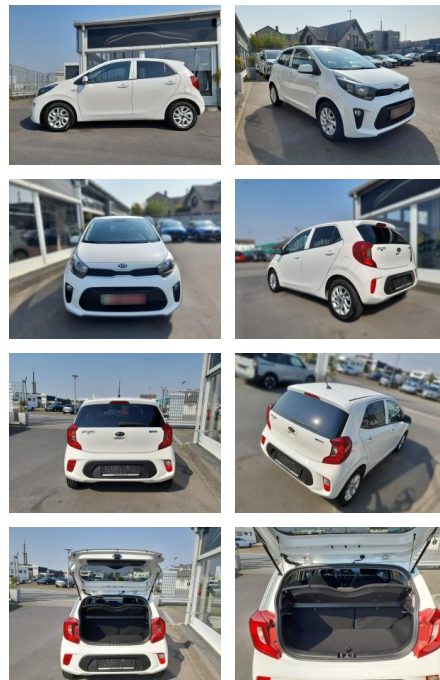

## Kia Picanto Dream

SP05-40385362 **Angebotsnr.:**

Erstzulassung:	Kilometer:	Farbe:	Leistung:	Kraftstoffart:	Verbr. komb.	CO2-Emission	CO2-Klasse (WLTP)
08.12.2019	12.000	Diverse	62 kW / 84 PS	Benzin	5,0 l/100km	114 g/km	