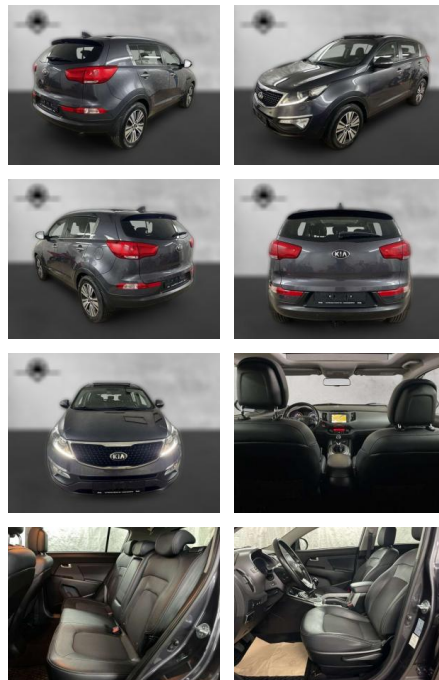

AP38-8954210 Angebotsnr.:

Erstzulassung:	Kilometer:	Farbe:	Leistung:	Kraftstoffart:
01.07.2015	100.000	Grau	122 kW / 166 PS	Benzin

PREIS
15.200 €

FINANZIERUNGSBEISPIEL
Laufzeit: 72 Monate Anzahlung: 25 %
Basis-Finanzierung:* Mtl. Rate:
Zielraten-Finanzierung:** **113 €**