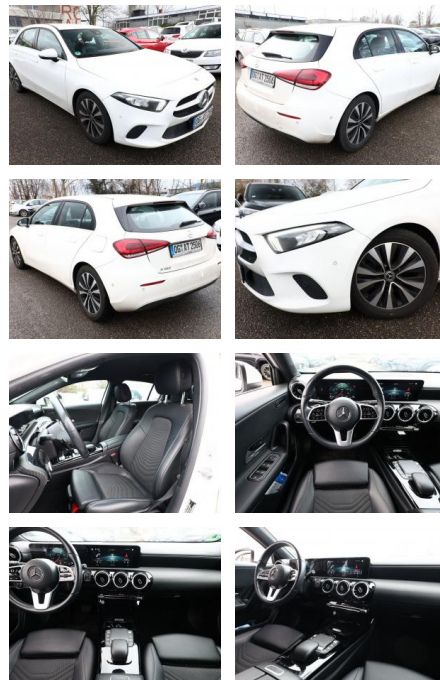

AT27-GW-KR120 Angebotsnr.:

Erstzulassung:	Kilometer:	Farbe:	Leistung:	Kraftstoffart:
30.04.2021	77.000		100 kW / 136 PS	Benzin

PREIS
24.900 €

FINANZIERUNGSBEISPIEL
Laufzeit: 72 Monate Anzahlung: 25 %
Basis-Finanzierung:** Mtl. Rate:
Zielraten-Finanzierung:** **185 €**