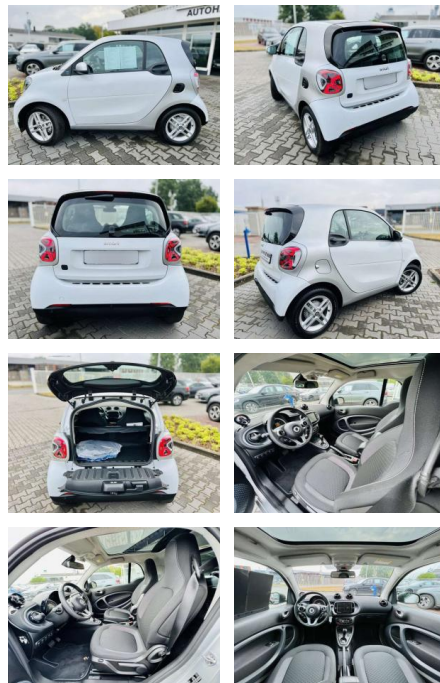

AB97-E 7559 **Angebotsnr.:**

Erstzulassung:	Kilometer:	Farbe:	Leistung:	Kraftstoffart:
01.05.2021	13.780	Weiß	60 kW / 82 PS	Benzin

PREIS
15.930 €

FINANZIERUNGSBEISPIEL
Laufzeit: 72 Monate Anzahlung: 25 %
Basis-Finanzierung:* Mtl. Rate:
Zielraten-Finanzierung:** **118 €**

- 1 cm (15") LM Räder im 4-Doppelspeichen-DesignP23 Plus-Paket K36 Kombiinstrument mit farbigem 8
- 9 cm (3
- 5") Display K32 Voll-LED-Scheinwerfer J66 Haltegurt zur Befestigung von Gegenständen auf dem BeifahrersitzJ59 Mittelkonsole mit Rollo & Mittellarmlehne vorn klappbarJ55 Ablagefach in HeckklappeJ43 Innenspiegel autom. abblendendJ37 Lenksäule höhenverstellbarl63 Handschuhfach abschließbarl60 Sicherheitsgurt ohne Höhenverstellungl59 Lenkrad im 3-Speichen-Design in Lederl58 Fahrer airbagl57 Ablagenetz an Mittelkonsolel39 Airbagsl34 12-Volt-Steckdosel15 Dreipunkt-Sicherheitsgurtel13 Sidebags l01 Klimatisierungsautomatik H15 Ladekabeltasche E22 Panoramadach E01 ELEKTRO-DRIVEC68 KlappschlüsselC18