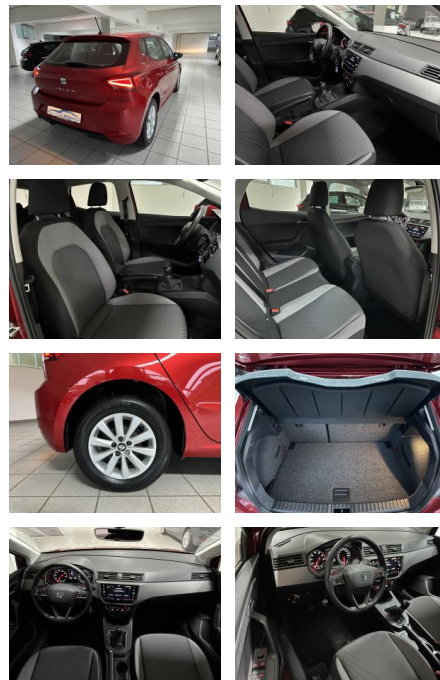

## Seat Ibiza 1.0 Style

AH00-5477X29Angebotsnr.:

VERKAUFT

Erstzulassung:	Kilometer:	Farbe:	Leistung:	Kraftstoffart:
10.09.2018	50.535	Rot	70 kW / 95 PS	Benzin

PREIS  
**12.230 €**