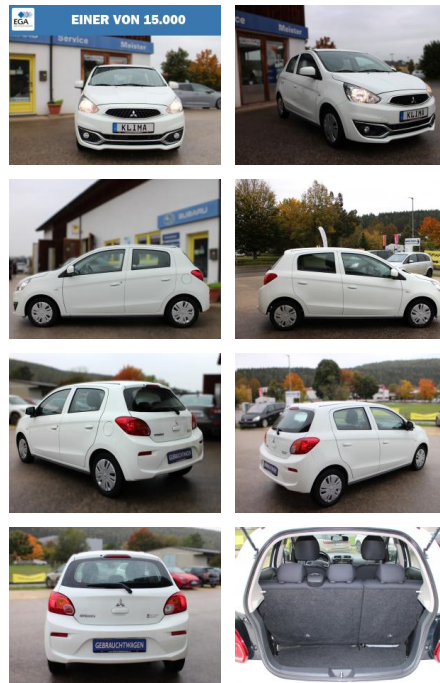

DA04-ED2409-Artikel-Nr.:

Erstzulassung: 21.02.2017 **Kilometer:** 85.000 **Farbe:** Weiß **Leistung:** 52 kW / 71 PS **Kraftstoffart:** Benzin

PREIS 7.170 €	FINANZIERUNGSBEISPIEL	
	Laufzeit: 72 Monate	Anzahlung: 25 %
	Basis-Finanzierung:**	Mtl. Rate:
	Zielraten-Finanzierung:**	Mtl. Rate: 53 €