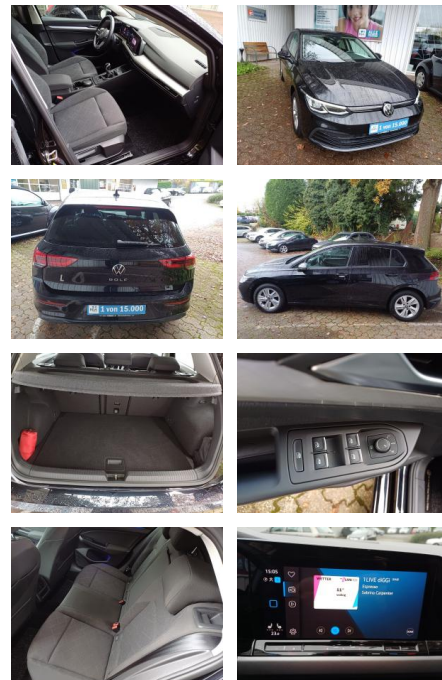

FL00-R6645R2Angebotsnr.:

Erstzulassung:	Kilometer:	Farbe:	Leistung:	Kraftstoffart:	Verbr. komb.	CO2-Emission	CO2-Klasse (WLTP)
26.05.2020	41.350	Schwarz	96 kW / 131 PS	Benzin	5,3 l/100km	121 g/km	D

PREIS
20.560 €