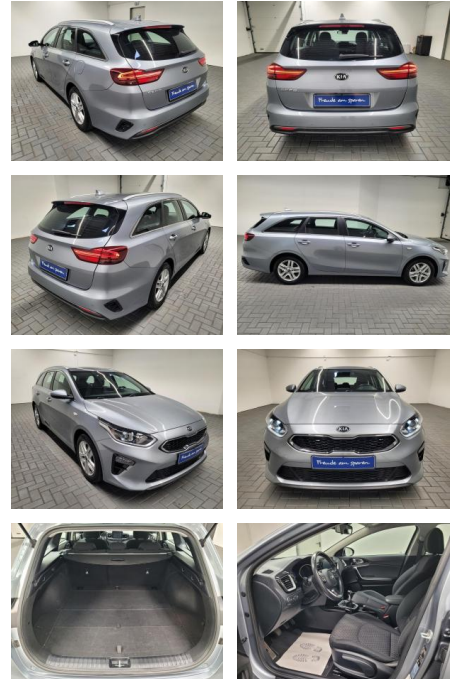

## Kia cee'd / Ceed "Cee'd Sportswagon CarPlay

AM35-29226 **Angebotsnr.:**

Erstzulassung:	Kilometer:	Farbe:	Leistung:	Kraftstoffart:
31.01.2019	108.800		100 kW / 136 PS	Diesel

**PREIS**  
**18.750 €**

**FINANZIERUNGSBEISPIEL**  
 Laufzeit: 72 Monate      Anzahlung: 25 %  
 Basis-Finanzierung:\*      Mtl. Rate:  
 Zielraten-Finanzierung:\*\* **139 €**