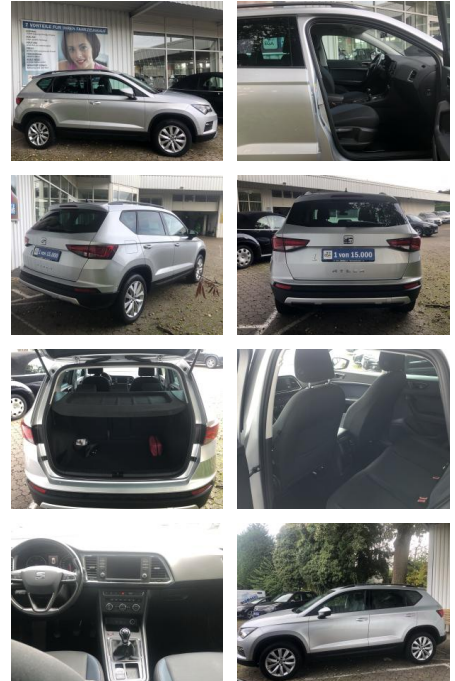

## Seat Ateca 1.6 TDI STYLE NAVI PDC ALU KLIMA LED ...

FL00-H6263H2Angebotsnr.:

Erstzulassung:	Kilometer:	Farbe:	Leistung:	Kraftstoffart:
12.11.2018	98.375	Silber	85 kW / 116 PS	Diesel

**PREIS**  
**18.510 €**