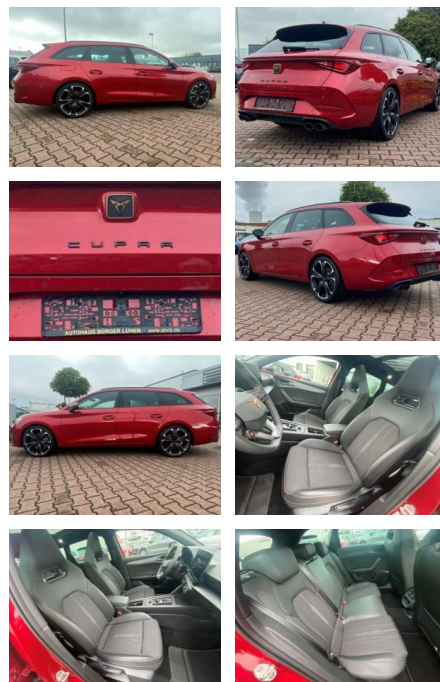

AR35-LR03492Angebotsnr.:

Erstzulassung:	Kilometer:	Farbe:	Leistung:	Kraftstoffart:	Verbr. komb.	CO2-Emission	CO2-Klasse (WLTP)
01.11.2023	9.400	Rot	228 kW / 310 PS	Benzin	8,5 l/100km	192 g/km	G

PREIS
38.450 €