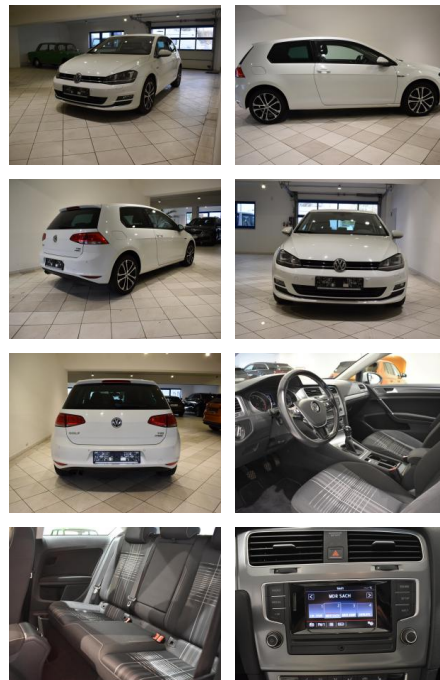

AH44-ATS1119Angebotsnr.:

Erstzulassung:	Kilometer:	Farbe:	Leistung:	Kraftstoffart:
10.12.2015	68.700	Weiß	92 kW / 125 PS	Benzin

PREIS
14.910 €

FINANZIERUNGSBEISPIEL
Laufzeit: 72 Monate Anzahlung: 25 %
Basis-Finanzierung:* Mtl. Rate:
Zielraten-Finanzierung:** **110 €**