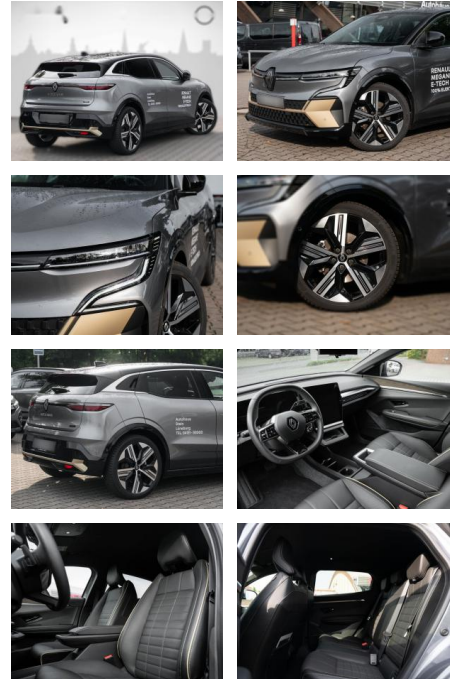

## Renault Megane E-Tech Electric Iconic EV60

RS04-1365830Angebotsnr.:

Erstzulassung:	Kilometer:	Farbe:	Leistung:	Kraftstoffart:	Reichweite elektr. (WLTP)
04.06.2023	6.000	Diverse	160 kW / 218 PS	Elektro	0 km