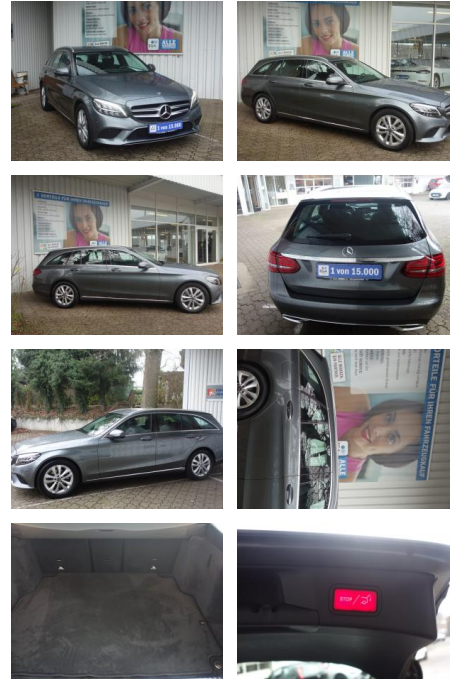

FL00-W8407WAngebotsnr.:

VERKAUFT

Erstzulassung:	Kilometer:	Farbe:	Leistung:	Kraftstoffart:
26.09.2019	72.500	Grau	115 kW / 156 PS	Benzin

PREIS
25.250 €

FINANZIERUNGSBEISPIEL
 Laufzeit: 72 Monate Anzahlung: 25 %
 Basis-Finanzierung:* Mtl. Rate:
 Zielraten-Finanzierung:** **187 €**