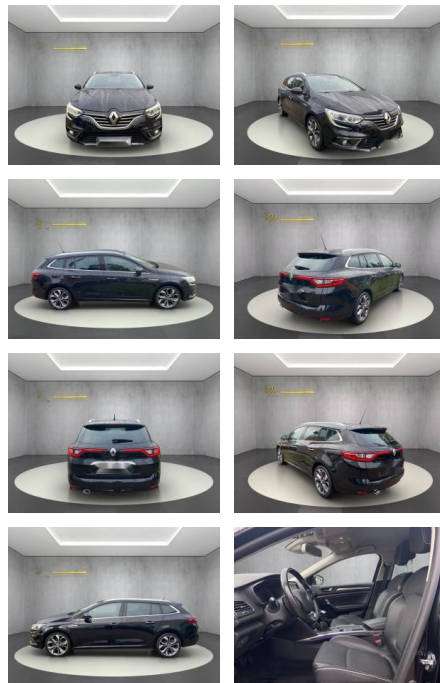

Schmauder & Rau GmbH
Hammerschmiedgasse 9 - 73230 Kirchheim unter Teck - Tel.: 07021 / 50960

Ihr Ansprechpartner

Herr Philipp Roth
E-Mail: phr@schmauder-rau.de
Telefon: 07021 5096124

Renault Megane BOSE-Edition

WS04-963064 **Angebotsnr.:**

Erstzulassung:	Kilometer:	Farbe:	Leistung:	Kraftstoffart:
18.08.2019	29.330	Diverse	103 kW / 140 PS	Benzin

PREIS
21.790 €

FINANZIERUNGSBEISPIEL

Laufzeit: 72 Monate   Anzahlung: 25 %
Basis-Finanzierung:*   Mtl. Rate:
Zielraten-Finanzierung:** **161 €**

* Basisfinanzierung: Anzahlung: 5.448 Euro, Laufzeit: 72 Monate, Nettodarlehen: 16.343 Euro, Gesamtbetrag: 24.727 Euro, Zinssätze: 5.83% Sollz. (gebunden), 5.99% eff.
** Zielratenfinanzierung: Anzahlung: 5.448 Euro, Laufzeit: 72 Monate, Nettodarlehen: 16.343 Euro, Zielrate: 10.895 Euro, Gesamtbetrag: 25.869 Euro, Zinssätze: 5.83% Sollz. (gebunden), 5.99% eff.,

Vermittlung für: Ein Angebot der Santander Consumer Bank Santander-Platz 1, 41061 Mönchengladbach. Repräsentatives Beispiel gem. § 17 Abs. 4 PAngV. Diese Finanzierungsangebote sind Beispiele. Gerne ermitteln wir für Sie Ihr individuelles Angebot.

Ausstattung

Sicherheit

- Reifendruckkontrollsystem
- PDC Park Distance Control hinten
- Anti-Blockiersystem ABS
- Antischlupfregelung ASC+T
- elektronische Stabilitätskontrolle (ESP / DSP)
- Servolenkung
- Geschwindigkeitsregelung (Tempomat)
- Regensensor
- Kindersitzbefestigung
- PDC Park Distance Control vorne

Multimedia

- Android Auto
- Soundsystem
- USB
- Verkehrszeichenerkennung
- Touchscreen
- Navigation mit Bildschirm
- Bluetooth

Komfort

- Berganfahrassistent
- Front-, Seiten- und weitere Airbags
- Lederlenkrad
- Lordosenstütze
- Massagesitze
- Keyless Entry
- * **Außenspiegel abklappbar** *
- **Außenspiegel beheizbar** * **Außenspiegel elektr.** * **Einparkhilfe (PDC) Sensoren hinten** * **Einparkhilfe (PDC) Sensoren vorne** * **Elektr. Fensterheber** * **Elektr. Fensterheber vorne/hinten** * **Fahrersitz höhenverstellbar** * **keyless-Go** *
- **Klimaanlage** * **Klimaautomatik** *
- **Klimaautomatik 2 Zonen** * **Lederlenkrad** *
- **Lenksäule einstellbar** * **Lordosenstütze** *
- **Massagesitze** * **Mittelarmlehne** *
- **Rücksitzbank geteilt** * **Sitzheizung** *
- **Sitzheizung Vordersitze** * **Tempomat** *
- **Touchscreen** * **Volldigitales**

- 5 hinten 5
- 5mm * **Gepäck-/Laderaum-Unterteilung aufklappbar** * **Gepäckraumabdeckung / Rollo** * **Geschwindigkeits-Regelanlage (Tempomat)** * **Getriebe 6-Gang** *
- **Heckleuchten LED** * **Heckscheibe heizbar** *
- **Innenspiegel mit Ablendautomatik** *
- **Isofix-Aufnahmen für Kindersitz** *
- **Karosserie: 5-türig** * **Klimaautomatik 2-Zonen mit autom. Umluft-Control** *
- **Komfort-Paket** * **Kopf-Airbag-System hinten** * **Kopf-Airbag-System vorn** *
- **Lendenwirbelstütze Sitz vorn links** *
- **Lenkrad (Leder Nappa** * **3-Speichen)** *
- **Lenksäule (Lenkrad) höhenverstellbar** *
- **Lenksäule (Lenkrad) längsverstellbar** *
- **Licht- und Regensensor** * **LM-Felgen 7x17 (Exception)** * **Look-Paket** * **Luftdüsen im Fond** * **Mittelarmlehne hinten mit Getränkehalter** * **Mittelarmlehne vorn mit Ablagefach** * **Modularitäts-Paket** *

STÄNDIG ÜBER 15.000 FAHRZEUGE IM BESTAND!