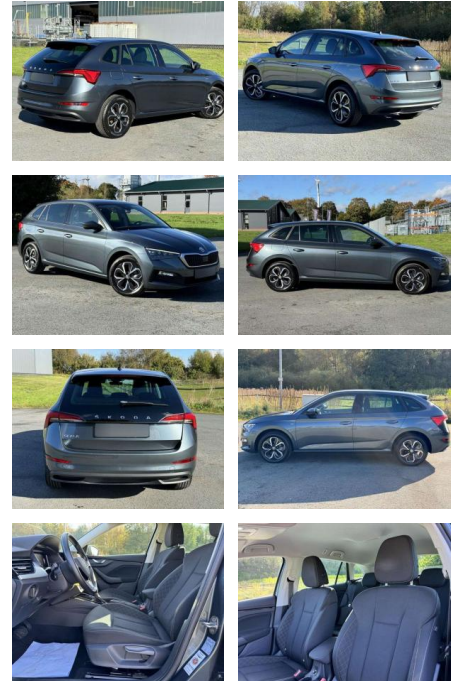

## Skoda Scala 1.5 Drive 125 DSG LED NAVI ACTIVE

KB06-06210 **Angebotsnr.:**

Erstzulassung:	Kilometer:	Farbe:	Leistung:	Kraftstoffart:
01.04.2020	117.987	Grau	110 kW / 150 PS	Benzin

**PREIS**  
**18.990 €**