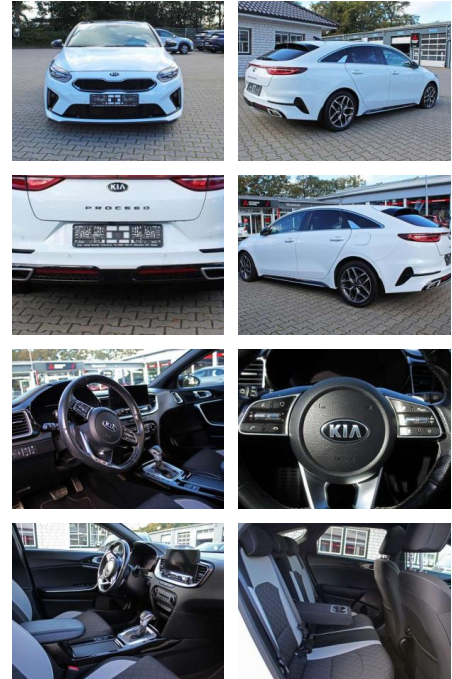

SA14-029845 **Angebotsnr.:**

Erstzulassung:	Kilometer:	Farbe:	Leistung:	Kraftstoffart:	Verbr. komb.	CO2-Emission	CO2-Klasse (WLTP)
01.06.2020	80.400	Weiß	100 kW / 136 PS	Benzin	3,9 l/100km	104 g/km	C

PREIS
23.850 €