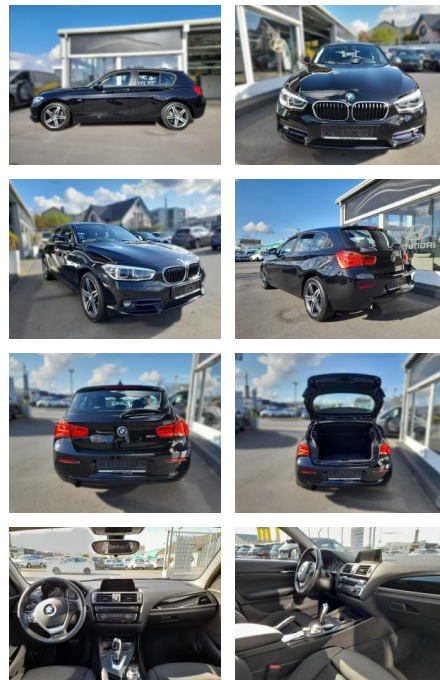

SP05-40576350 Angebotsnr.:

| Erstzulassung: | Kilometer: | Farbe: | Leistung: | Kraftstoffart: | Verbr. komb. | CO2-Emission | CO2-Klasse (WLTP) |
|----------------|------------|---------|-----------------|----------------|--------------|--------------|-------------------|
| 11.11.2016 | 93.000 | Diverse | 100 kW / 136 PS | Benzin | 5,1 l/100km | 119 g/km | |