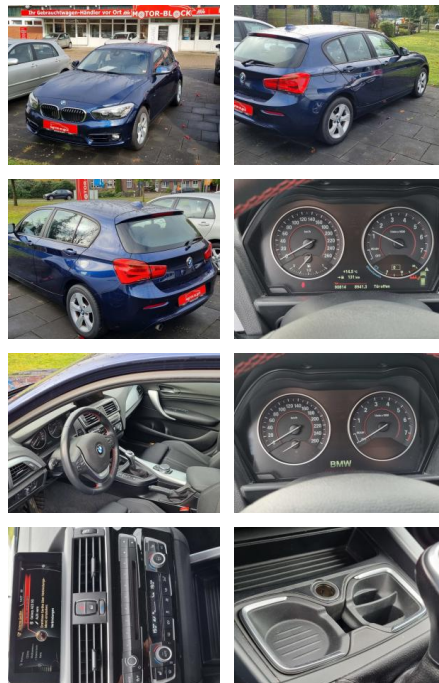

MB00-ET2410-~~Angebotsnr.:~~

Erstzulassung:	Kilometer:	Farbe:	Leistung:	Kraftstoffart:
30.04.2015	90.000	Blau	130 kW / 177 PS	Benzin

PREIS
13.880 €

FINANZIERUNGSBEISPIEL
Laufzeit: 72 Monate Anzahlung: 25 %
Basis-Finanzierung:* Mtl. Rate:
Zielraten-Finanzierung:** **103 €**

Exterieur

- Anhängerkupplung abnehmbar
- Tagfahrlicht
- Leichtmetallfelgen
- Nebelscheinwerfer
- Tagfahrlicht LED
- LM-Felgen 7x16 (Sternspeiche 376)
- Geschwindigkeits-Regelanlage mit

STÄNDIG ÜBER 15.000 FAHRZEUGE IM BESTAND!