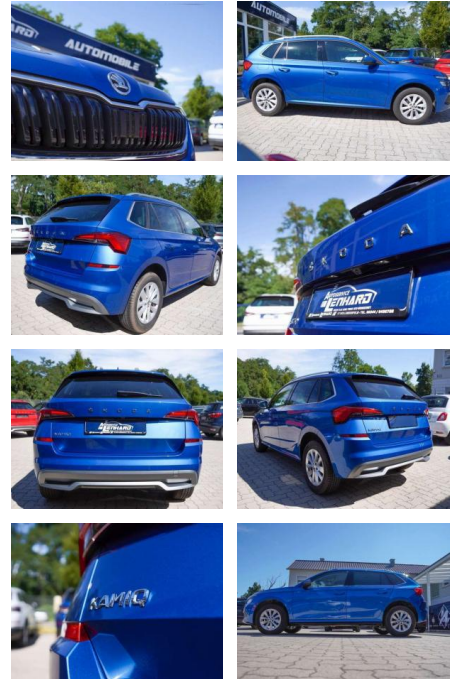

AL36-6324 **Angebotsnr.:**

Erstzulassung:	Kilometer:	Farbe:	Leistung:	Kraftstoffart:
01.06.2023	28.368	Blau	81 kW / 110 PS	Benzin

PREIS
22.510 €

FINANZIERUNGSBEISPIEL
 Laufzeit: 72 Monate Anzahlung: 25 %
 Basis-Finanzierung:* Mtl. Rate:
 Zielraten-Finanzierung:** **167 €**