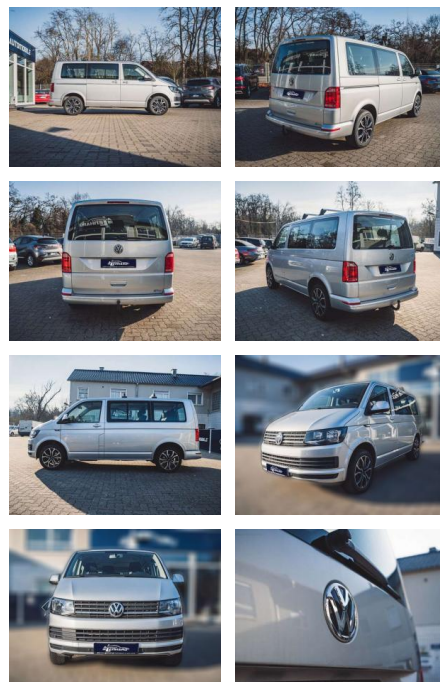

AL36-2923 **Angebotsnr.:**

VERKAUFT

Erstzulassung:	Kilometer:	Farbe:	Leistung:	Kraftstoffart:	Verbr. komb.	CO2-Emission	CO2-Klasse (WLTP)
01.07.2019	72.128	Silber	110 kW / 150 PS	Benzin	6,3 l/100km	165 g/km	F