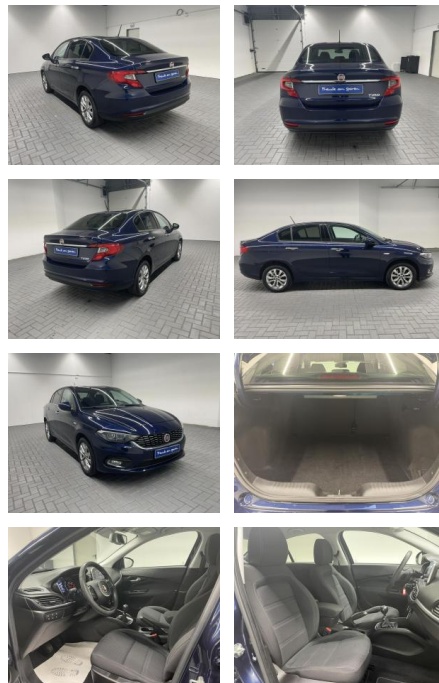

AM35-29305 **Angebotsnr.:**

Erstzulassung:	Kilometer:	Farbe:	Leistung:	Kraftstoffart:
25.09.2019	52.000		70 kW / 95 PS	Benzin

PREIS
15.690 €

FINANZIERUNGSBEISPIEL
Laufzeit: 72 Monate Anzahlung: 25 %
Basis-Finanzierung:* Mtl. Rate:
Zielraten-Finanzierung:** **116 €**