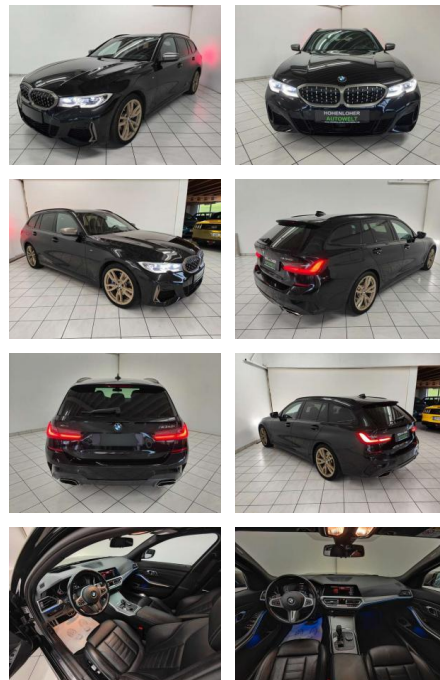

## BMW 340 Touring xDrive \*LASER \*HUD \*AHK\*ACC\*

HA14-L07114 **Angebotsnr.:**

Erstzulassung:	Kilometer:	Farbe:	Leistung:	Kraftstoffart:	Verbr. komb.	CO2-Emission	CO2-Klasse (WLTP)
01.04.2021	97.780	Schwarz	275 kW / 374 PS	Benzin	6,9 l/100km	157 g/km	F

**PREIS**  
**39.290 €**