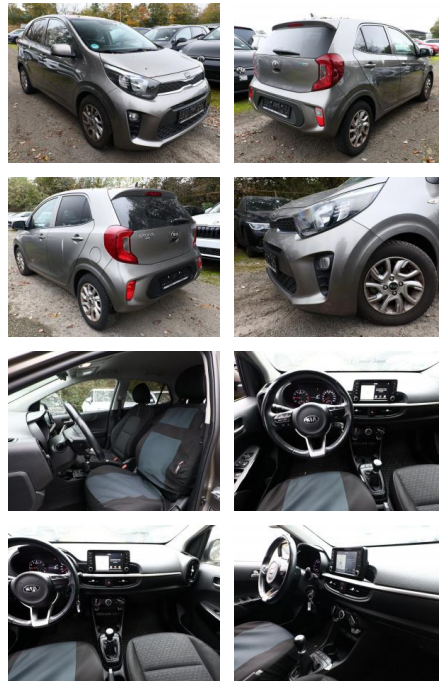

## Kia Picanto 1.2 ISG 84 Dream-Team Nav

AT27-GW-ASG Angebotssnr.:

Erstzulassung:	Kilometer:	Farbe:	Leistung:	Kraftstoffart:
02.12.2019	47.300		62 kW / 84 PS	Benzin

**PREIS**  
**10.760 €**

**FINANZIERUNGSBEISPIEL**  
Laufzeit: 72 Monate      Anzahlung: 25 %  
Basis-Finanzierung:\*      Mtl. Rate:  
Zielraten-Finanzierung:\*\*      Mtl. Rate: **80 €**