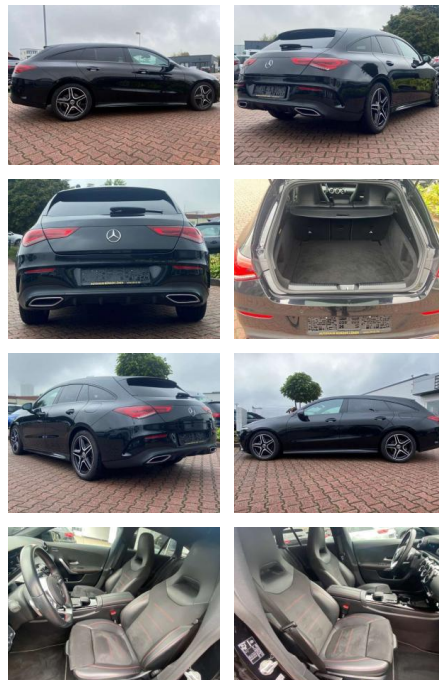

AR35-L238292 | Angebotsnr.:

Erstzulassung:	Kilometer:	Farbe:	Leistung:	Kraftstoffart:
01.08.2021	61.609	Schwarz	110 kW / 150 PS	Benzin

PREIS
30.010 €

FINANZIERUNGSBEISPIEL

Laufzeit: 72 Monate Anzahlung: 25 %
Basis-Finanzierung:* Mtl. Rate:
Zielraten-Finanzierung:** **222 €**