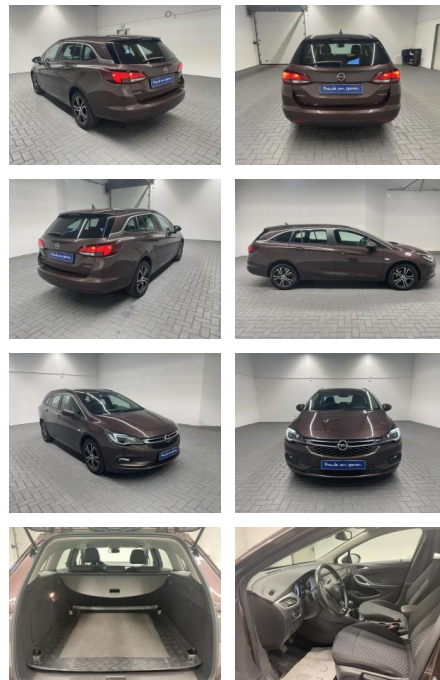

AM35-29319 **Angebotsnr.:**

Erstzulassung:	Kilometer:	Farbe:	Leistung:	Kraftstoffart:
24.03.2017	85.570		110 kW / 150 PS	Benzin

PREIS
18.750 €

FINANZIERUNGSBEISPIEL
Laufzeit: 72 Monate Anzahlung: 25 %
Basis-Finanzierung:* Mtl. Rate:
Zielraten-Finanzierung:** **139 €**