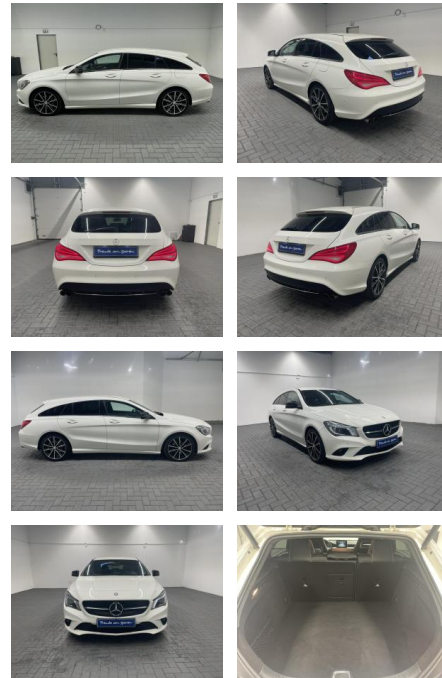

AM35-29248 **Angebotsnr.:**

Erstzulassung:	Kilometer:	Farbe:	Leistung:	Kraftstoffart:
20.07.2015	117.500		90 kW / 122 PS	Benzin

PREIS
21.200 €

FINANZIERUNGSBEISPIEL

Laufzeit: 72 Monate Anzahlung: 25 %
 Basis-Finanzierung:* Mtl. Rate:
 Zielraten-Finanzierung:** **157 €**