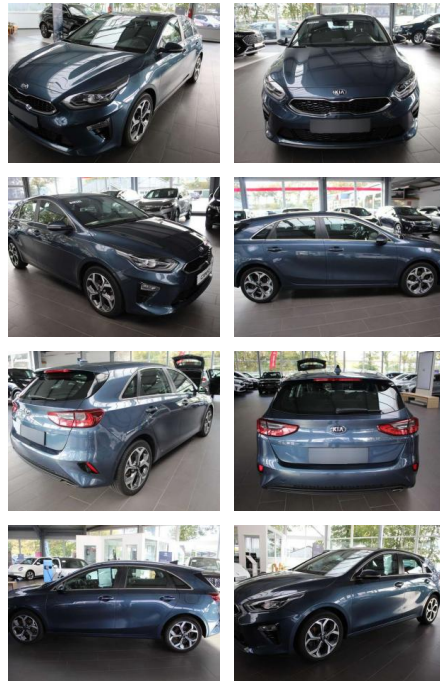

SA14-068500 **Angebotsnr.:**

Erstzulassung:	Kilometer:	Farbe:	Leistung:	Kraftstoffart:	Verbr. komb.	CO2-Emission	CO2-Klasse (WLTP)
01.07.2019	80.760	Blau	100 kW / 136 PS	Benzin	4,3 l/100km	111 g/km	C

PREIS
17.670 €