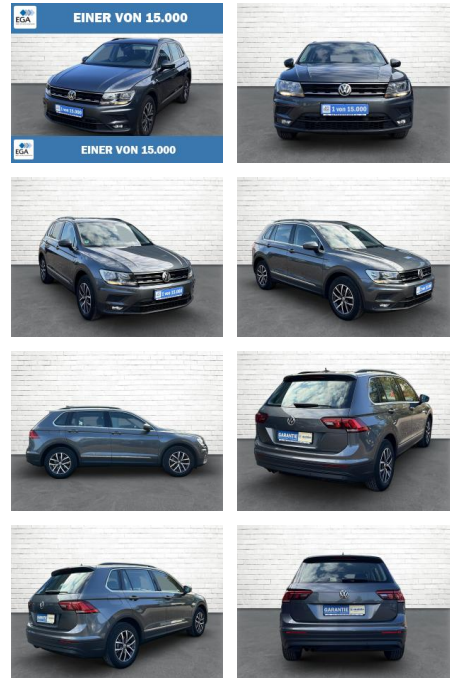

AB73-0008-959Angebotsnr.:

Erstzulassung:	Kilometer:	Farbe:	Leistung:	Kraftstoffart:
13.09.2019	94.535	Grau	110 kW / 150 PS	Benzin

PREIS
19.940 €

FINANZIERUNGSBEISPIEL
Laufzeit: 72 Monate Anzahlung: 25 %
Basis-Finanzierung:* Mtl. Rate:
Zielraten-Finanzierung:** **148 €**