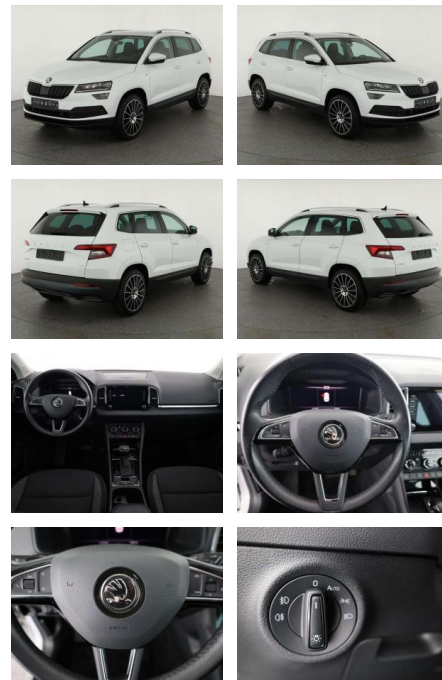

AN07-L2045750 Angebotsnr.:

Erstzulassung:	Kilometer:	Farbe:	Leistung:	Kraftstoffart:	Verbr. komb.	CO2-Emission	CO2-Klasse (WLTP)
01.07.2020	73.000	Weiß	110 kW / 150 PS	Benzin	7,1 l/100km	185 g/km	G

PREIS
26.730 €