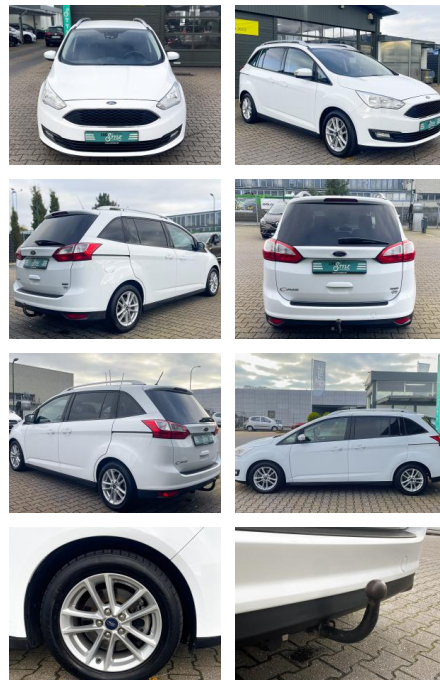

CS01-FO2409346 gebotsnr.:

Erstzulassung:	Kilometer:	Farbe:	Leistung:	Kraftstoffart:
23.10.2018	116.700	Weiß	92 kW / 125 PS	Benzin

PREIS
9.760 €

FINANZIERUNGSBEISPIEL

Laufzeit: 72 Monate Anzahlung: 25 %
 Basis-Finanzierung:* Mtl. Rate:
 Zielraten-Finanzierung:** Mtl. Rate: **72 €**